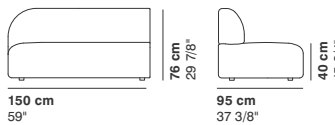

GUEST

cod. 9000 / **armchair**

cod. 9001 / **2 seater**

cod. 9002 / **2 seater major**

cod. 9003 / **3 seater**

cod. 9004 / **right peninsula**

cod. 9005 / **left peninsula**

cod. 9025 / **small right peninsula**

cod. 9026 / **small left peninsula**

cod. 9006 / **element 100**

cod. 9007 / **element 150**

cod. 9008 / **element 200**

cod. 9009 / **right element 150**

cod. 9010 / **left element 150**

cod. 9011 / **right element 200**

cod. 9012 / **left element 200**

GUEST

cod. 9013 / right element peninsula

290 cm
114 1/8"

76 cm
29 7/8"

95-135 cm
37 3/8"- 53 1/8"

40 cm
15 3/4"

cod. 9014 / left element peninsula

290 cm
114 1/8"

76 cm
29 7/8"

95-135 cm
37 3/8"- 53 1/8"

40 cm
15 3/4"

cod. 9015 / open element curved 100

100 cm
39 3/8"

76 cm
29 7/8"

40 cm
15 3/4"