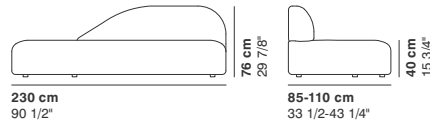

cod. 9026 / **small left peninsula**