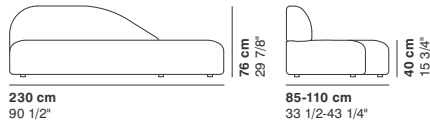

GUEST

cod. 9000 / **armchair**

cod. 9001 / **2 seater**

cod. 9002 / **2 seater major**

cod. 9003 / **3 seater**

cod. 9004 / **right peninsula**

cod. 9005 / **left peninsula**

cod. 9025 / **small right peninsula**

cod. 9012 / **left element 200**

GUEST

cod. 9013 / right element peninsula

290 cm
114 1/8"

76 cm
29 7/8"

95-135 cm
37 3/8"- 53 1/8"

40 cm
15 3/4"

cod. 9014 / left element peninsula