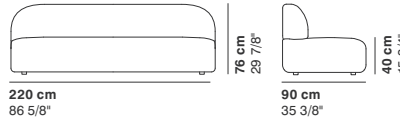

GUEST

cod. 9000 / **armchair**

cod. 9001 / **2 seater**

cod. 9002 / **2 seater major**

cod. 9003 / **3 seater**

cod. 9004 / **right peninsula**

cod. 9005 / **left peninsula**

cod. 9025 / **small right peninsula**

cod. 9012 / **left element 200**

GUEST

cod. 9013 / right element peninsula

290 cm
114 1/8"

76 cm
29 7/8"

95-135 cm
37 3/8"- 53 1/8"

40 cm
15 3/4"

cod. 9014 / left element peninsula