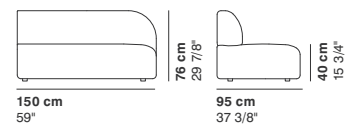

cod. 9026 / **small left peninsula**

cod. 9006 / **element 100**

cod. 9007 / **element 150**

cod. 9008 / **element 200**

cod. 9009 / **right element 150**

cod. 9010 / **left element 150**

cod. 9011 / **right element 200**

cod. 9012 / **left element 200**

GUEST

cod. 9013 / right element peninsula

290 cm
114 1/8"

76 cm
29 7/8"

95-135 cm
37 3/8"- 53 1/8"

40 cm
15 3/4"

cod. 9014 / left element peninsula

290 cm
114 1/8"

76 cm
29 7/8"

95-135 cm
37 3/8"- 53 1/8"

40 cm
15 3/4"

cod. 9015 / open element curved 100

100 cm
39 3/8"

76 cm
29 7/8"

40 cm
15 3/4"