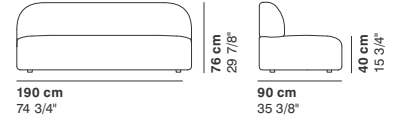

GUEST

cod. 9000 / **armchair**

cod. 9001 / **2 seater**

cod. 9002 / **2 seater major**

cod. 9003 / **3 seater**

cod. 9004 / **right peninsula**

cod. 9005 / **left peninsula**

cod. 9025 / **small right peninsula**

cod. 9012 / **left element 200**

GUEST

cod. 9013 / right element peninsula

290 cm
114 1/8"

76 cm
29 7/8"

95-135 cm
37 3/8"- 53 1/8"

40 cm
15 3/4"

cod. 9014 / left element peninsula