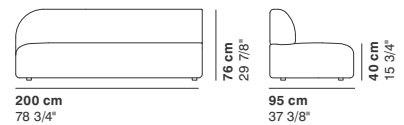

GUEST

cod. 9000 / **armchair**

cod. 9001 / **2 seater**

cod. 9002 / **2 seater major**

cod. 9003 / **3 seater**

cod. 9004 / **right peninsula**

cod. 9005 / **left peninsula**

cod. 9025 / **small right peninsula**

cod. 9026 / **small left peninsula**

cod. 9006 / **element 100**

cod. 9007 / **element 150**

cod. 9008 / **element 200**

cod. 9009 / **right element 150**

cod. 9010 / **left element 150**

cod. 9011 / **right element 200**

cod. 9012 / **left element 200**

GUEST

cod. 9013 / right element peninsula

290 cm
114 1/8"

76 cm
29 7/8"

95-135 cm
37 3/8"- 53 1/8"

40 cm
15 3/4"

cod. 9014 / left element peninsula

290 cm
114 1/8"

76 cm
29 7/8"

95-135 cm
37 3/8"- 53 1/8"

40 cm
15 3/4"

cod. 9015 / open element curved 100

100 cm
39 3/8"

76 cm
29 7/8"

40 cm
15 3/4"