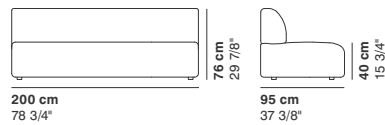

cod. 9026 / **small left peninsula**

cod. 9006 / **element 100**

cod. 9007 / **element 150**

cod. 9008 / **element 200**

cod. 9009 / **right element 150**

cod. 9010 / **left element 150**

cod. 9011 / **right element 200**

cod. 9012 / **left element 200**

GUEST

cod. 9013 / right element peninsula

290 cm
114 1/8"

76 cm
29 7/8"

95-135 cm
37 3/8"- 53 1/8"

40 cm
15 3/4"

cod. 9014 / left element peninsula

290 cm
114 1/8"

76 cm
29 7/8"

95-135 cm
37 3/8"- 53 1/8"

40 cm
15 3/4"

cod. 9015 / open element curved 100

100 cm
39 3/8"

76 cm
29 7/8"

40 cm
15 3/4"