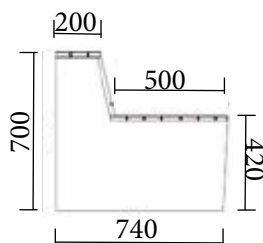

# TECHNICAL SPECIFICATION

Dimensioni:  
lunghezza 760 mm; larghezza 760 mm; altezza 420 mm

Dimensions:  
length 760 mm; width 760 mm; height 420 mm

Dimensioni:  
lunghezza 1520 mm; larghezza 760 mm;  
altezza 420 mm

Dimensions:  
length 1520 mm; width 760 mm; height 420 mm

Dimensioni:  
lunghezza 1520 mm; larghezza 760 mm;  
altezza sedile 420 mm; altezza schienale 700 mm

Dimensions:  
length 1520 mm; width 760 mm;  
seat height 420 mm; overall height 700 mm