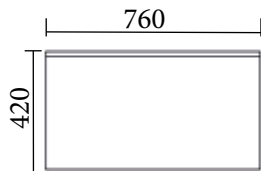

# SETTING

# TECHNICAL SPECIFICATION

Dimensioni:  
lunghezza 760 mm; larghezza 760 mm; altezza 420 mm

Dimensions:  
length 760 mm; width 760 mm; height 420 mm

Dimensioni:  
lunghezza 1520 mm; larghezza 760 mm;  
altezza 420 mm

Dimensions:  
length 1520 mm; width 760 mm; height 420 mm

Dimensioni:  
lunghezza 1520 mm; larghezza 760 mm;  
altezza sedile 420 mm; altezza schienale 700 mm

Dimensions:  
length 1520 mm; width 760 mm;  
seat height 420 mm; overall height 700 mm