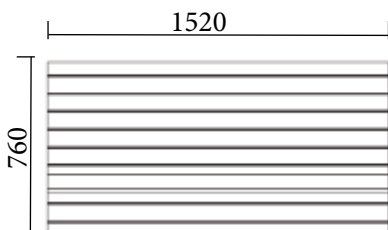

# TECHNICAL SPECIFICATION

Dimensioni:  
lunghezza 760 mm; larghezza 760 mm; altezza 420 mm

Dimensions:  
length 760 mm; width 760 mm; height 420 mm

Dimensioni:  
lunghezza 1520 mm; larghezza 760 mm;  
altezza 420 mm

Dimensions:  
length 1520 mm; width 760 mm; height 420 mm

Dimensioni:  
lunghezza 1520 mm; larghezza 760 mm;  
altezza sedile 420 mm; altezza schienale 700 mm

Dimensions:  
length 1520 mm; width 760 mm;  
seat height 420 mm; overall height 700 mm