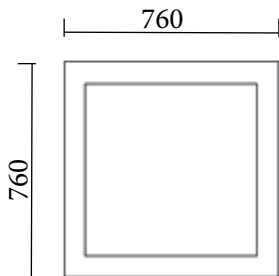

# SETTING

# TECHNICAL SPECIFICATION

Dimensioni:  
lunghezza 760 mm; larghezza 760 mm; altezza 420 mm

Dimensions:  
length 760 mm; width 760 mm; height 420 mm

Dimensioni:  
lunghezza 1520 mm; larghezza 760 mm;  
altezza 420 mm

Dimensions:  
length 1520 mm; width 760 mm; height 420 mm

Dimensioni:  
lunghezza 1520 mm; larghezza 760 mm;  
altezza sedile 420 mm; altezza schienale 700 mm

Dimensions:  
length 1520 mm; width 760 mm;  
seat height 420 mm; overall height 700 mm