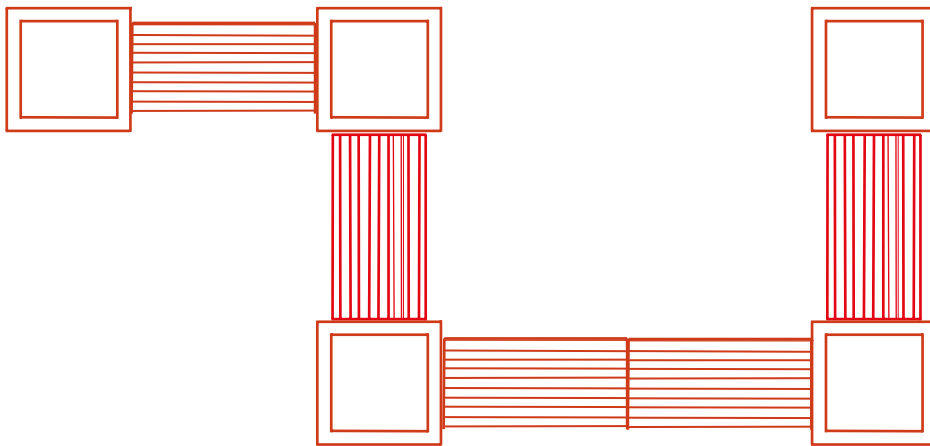

# SETTING

# TECHNICAL SPECIFICATION

Dimensioni:  
lunghezza 760 mm; larghezza 760 mm; altezza 420 mm

Dimensions:  
length 760 mm; width 760 mm; height 420 mm

Dimensioni:  
lunghezza 1520 mm; larghezza 760 mm;  
altezza 420 mm

Dimensions:  
length 1520 mm; width 760 mm; height 420 mm

Dimensioni:  
lunghezza 1520 mm; larghezza 760 mm;  
altezza sedile 420 mm; altezza schienale 700 mm

Dimensions:  
length 1520 mm; width 760 mm;  
seat height 420 mm; overall height 700 mm