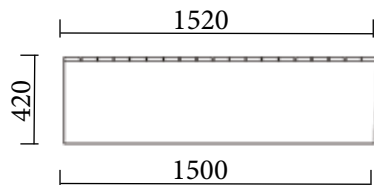

# TECHNICAL SPECIFICATION

Dimensioni:  
lunghezza 760 mm; larghezza 760 mm; altezza 420 mm

Dimensions:  
length 760 mm; width 760 mm; height 420 mm

Dimensioni:  
lunghezza 1520 mm; larghezza 760 mm;  
altezza 420 mm

Dimensions:  
length 1520 mm; width 760 mm; height 420 mm

Dimensioni:  
lunghezza 1520 mm; larghezza 760 mm;  
altezza sedile 420 mm; altezza schienale 700 mm

Dimensions:  
length 1520 mm; width 760 mm;  
seat height 420 mm; overall height 700 mm