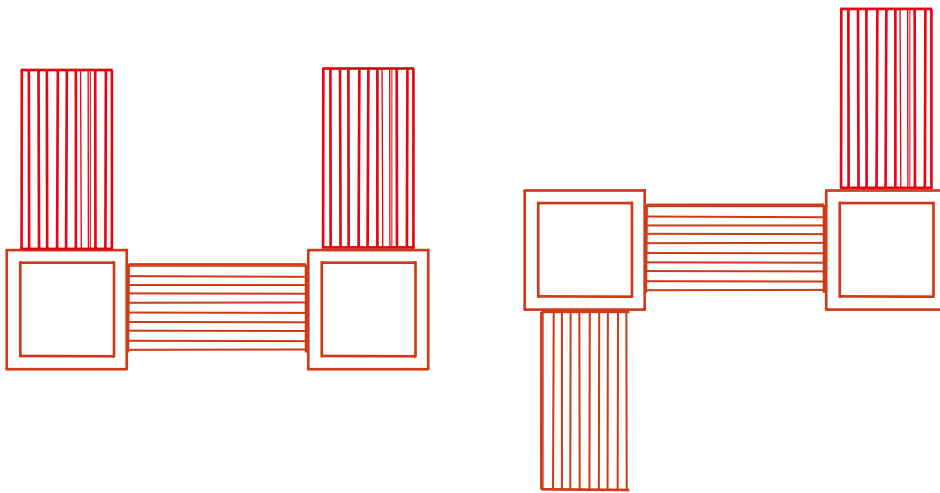

# SETTING

# TECHNICAL SPECIFICATION

Dimensioni:  
lunghezza 760 mm; larghezza 760 mm; altezza 420 mm

Dimensions:  
length 760 mm; width 760 mm; height 420 mm

Dimensioni:  
lunghezza 1520 mm; larghezza 760 mm;  
altezza 420 mm

Dimensions:  
length 1520 mm; width 760 mm; height 420 mm

Dimensioni:  
lunghezza 1520 mm; larghezza 760 mm;  
altezza sedile 420 mm; altezza schienale 700 mm

Dimensions:  
length 1520 mm; width 760 mm;  
seat height 420 mm; overall height 700 mm