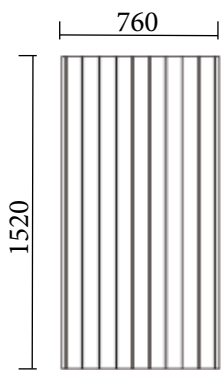

# SETTING

# TECHNICAL SPECIFICATION

Dimensioni:  
lunghezza 760 mm; larghezza 760 mm; altezza 420 mm

Dimensions:  
length 760 mm; width 760 mm; height 420 mm

Dimensioni:  
lunghezza 1520 mm; larghezza 760 mm;  
altezza 420 mm

Dimensions:  
length 1520 mm; width 760 mm; height 420 mm

Dimensioni:  
lunghezza 1520 mm; larghezza 760 mm;  
altezza sedile 420 mm; altezza schienale 700 mm

Dimensions:  
length 1520 mm; width 760 mm;  
seat height 420 mm; overall height 700 mm